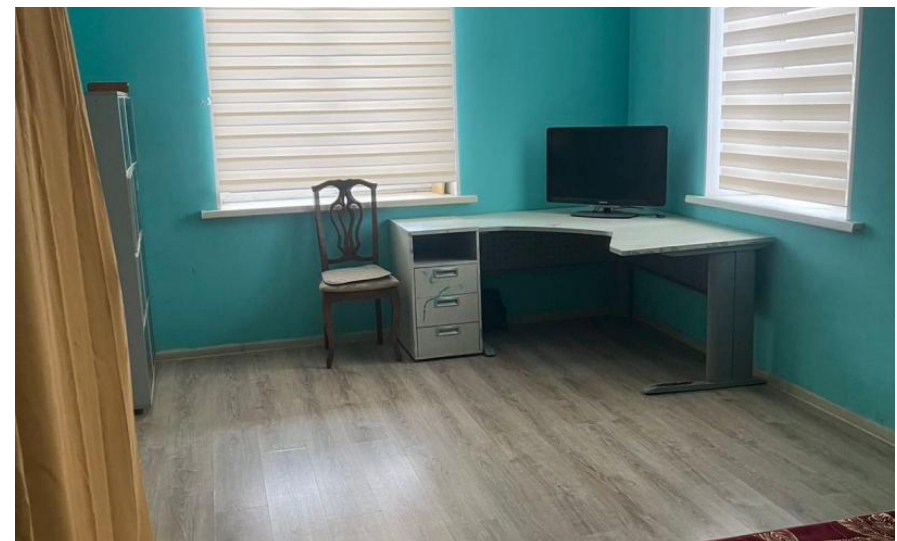

Продажа

дом 185 м² на участке 21 сот.

Николаевка,

Еврейская Аobl, Смидовичский р-н, поселок
Николаевка, ул Шоссейная, д 42

♦ ₹ 7 200 000

В поселке Николаевка, 18 км от Хабаровска продается дом. Площадь дома 185 кв м. кирпича, со всеми коммуникациями, 2-этажный многоквартирный, для большой и дружной семьи. Посмотрите на фотографии, и вы увидите, что вас ждет комфорт, все сделано с любовью для семьи. Построен на монолитном фундаменте. В отдельно стоящем помещении установлен котел для pelletного отопления. Такое отопление обладает высокой эффективностью и теплопроизводительностью. Комфортная эксплуатация. Котлы для pelletного отопления не требуют сложного технического обслуживания и ежедневного ухода. Дом очень теплый. Просторная кухня оборудована кухонной мебелью и техникой. Санузел на первом и втором этаже, совмещен. Отделка кафель, теплый пол. Шамбо на 10 кубов. Дом расположен на участке 21 сотка в собственности. Просторный двор. Территория ограждена металлическим забором. К дому пристроен теплый гараж. Расположен дом в тихом месте. Улица не проездная. Инфраструктура в поселке развита. Школы, детские сады, музыкальная школа, спортивный клуб, дом культуры, больница, поликлиника, медицинский центр, и многое другое для комфортной жизни. До Хабаровска 30 минут на транспорте. Автобусы ходят каждый час. Дом строили для себя и большой семьи. Звоните, договоримся о просмотре.