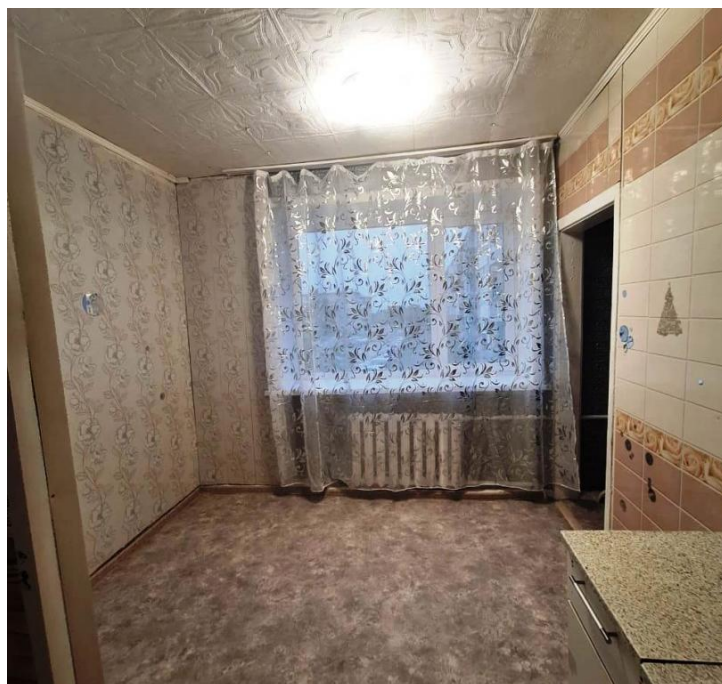

Продажа

1-к.квартира, 22.2 м², 3/3 эт.

Николаевка,

Еврейская Аobl, Смидовичский р-н, поселок
Николаевка, ул Комсомольская, д 2

◆ ₹ 1 310 000

В продаже комната в центре п. Николаевка общей площадью 22.2 кв. м расположена на третьем этаже трехэтажного кирпичного дома. В комнате отдельно выделена спальная зона и зона кухни, так же в комнате установлена душ-кабина. Вода централизованная, горячая от бойлера. Комната расположена в поселке с достаточно развитой инфраструктурой, есть все для комфортного проживания. Хорошее транспортное сообщение. Звоните. Отвечу на все интересующие вопросы.

Количество комнат: **1**
Жилая площадь: **11.2 м²**
Этаж: **3**
Тип санузла: **Раздельный**
Ремонт: **косметический**
Наличие мебели: **да**
Тип дома: **кирпичный**

Общая площадь: **22.2 м²**
Площадь кухни: **11 м²**
Этажей в доме: **3**
Тип балкона: **нет**
Состояние объекта: **хорошее**
Вид из окон: **на улицу**